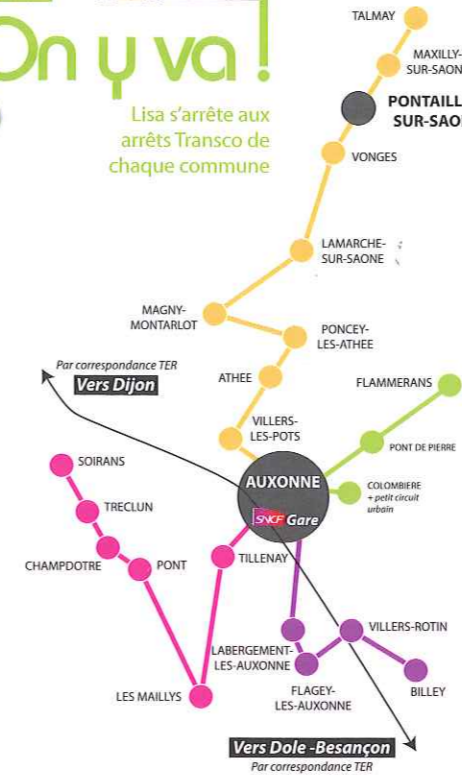

1,50 € le trajet

STOP les soucis de stationnement, de monnaie pour les horodateurs : Lisa vous dépose au coeur de ville.

STOP le carburant trop cher : Lisa c'est 1,50 € le trajet. Vos abonnements Transco sont valables sur les 4 circuits.

Ce service est accessible à tous. Pour les Personnes à Mobilité Réduite, merci de signaler votre situation lors de la réservation.

Auxonne Val-de-Saône
et Canton de
Pontailier-sur-Saône

Dole
Dijon
Besançon
Pontailier-sur-Saône
Auxonne

RDV
Courses
Marché d'Auxonne
Médecins
Pôle Emploi
Promenades
Shooping à Dijon
Travail...

On y va!

Lisa s'arrête aux arrêts Transco de chaque commune

HORAIRES

Lisa s'arrête aux arrêts Transco de chaque commune

Du Lundi au Vendredi hors jours fériés

Circuit 1

	Aller		Retour		
	6:41	9:05	11:11	16:56	19:19
Billy	6:41	9:05	11:11	16:56	19:19
Villers-Rotin	6:45	9:09	11:07	16:52	19:15
Flagey	6:48	9:12	11:04	16:49	19:12
Labergement	6:50	9:14	11:02	16:47	19:10
Auxonne Centre Ville	6:54	9:18	10:58	16:43	19:06
Auxonne Gare SNCF	6:57	9:21	10:55	16:40	19:03
CORRESP. TRAIN DIJON	7:08			16:37	
CORRESP. TRAIN DOLE - BESANCON	7:02			16:15	18:41